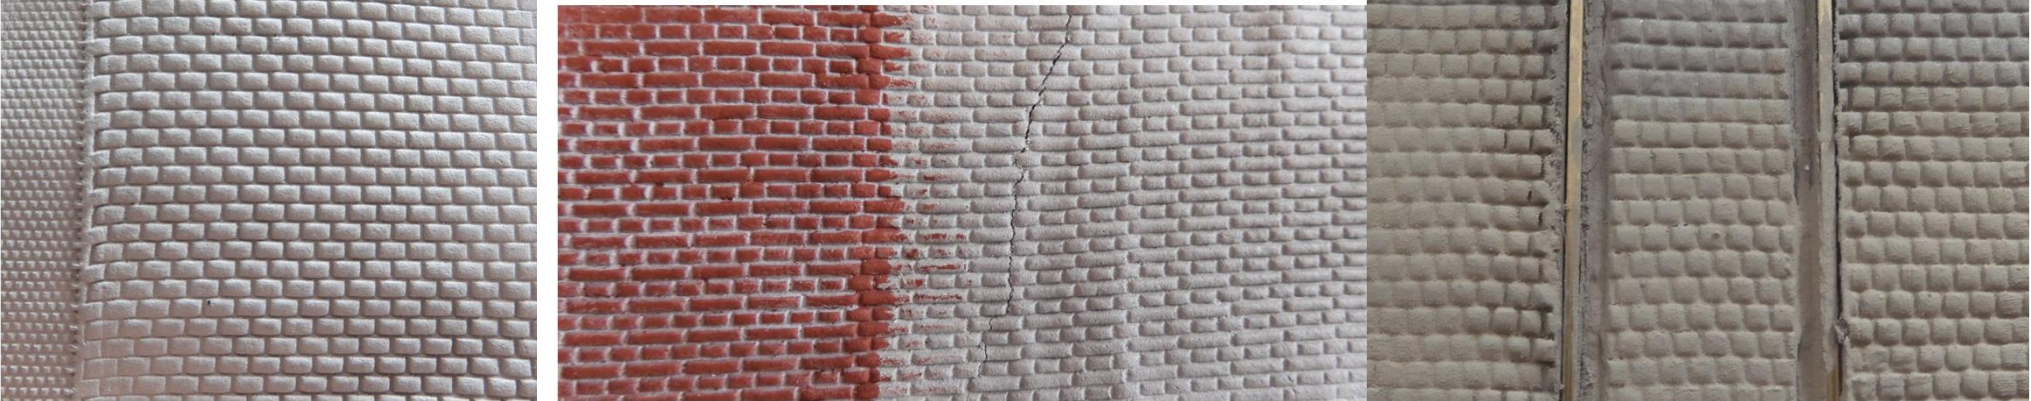

Klebt nicht auf den Rollen. Leichte farbliche Nachbehandlung.

**Super Sculpey grau**

Sehr gute Abbildung. Leichte Handhabung. Dicke und Dünne Verarbeitung möglich. Bleibt lange anpassbar durch Ofenhärtung (150°/15min.).

Klebt nicht auf den Rollen. Leichte farbliche Nachbehandlung.

Musterbilder

DAS Stone dunkelgrau

Piccolino weiss

FIMO air BASIC weiss

**efa plast hellgrau**

**Super Sculpey grau**