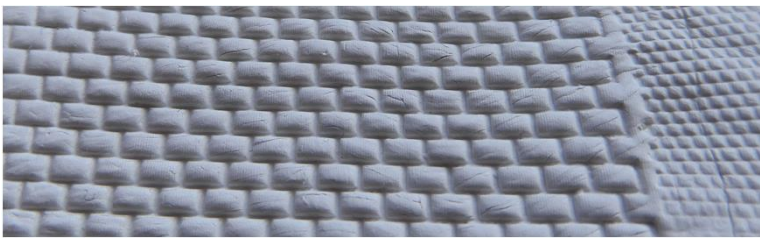

Klebt nicht auf den Rollen. Leichte farbliche Nachbehandlung.

**Super Sculpey grau**

Sehr gute Abbildung. Leichte Handhabung. Dicke und Dünne Verarbeitung möglich. Bleibt lange anpassbar durch Ofenhärtung (150°/15min.).

Klebt nicht auf den Rollen. Leichte farbliche Nachbehandlung.

Musterbilder

DAS Stone dunkelgrau

Piccolino weiss

FIMO air BASIC weiss

**efa plast hellgrau**

**Super Sculpey grau**