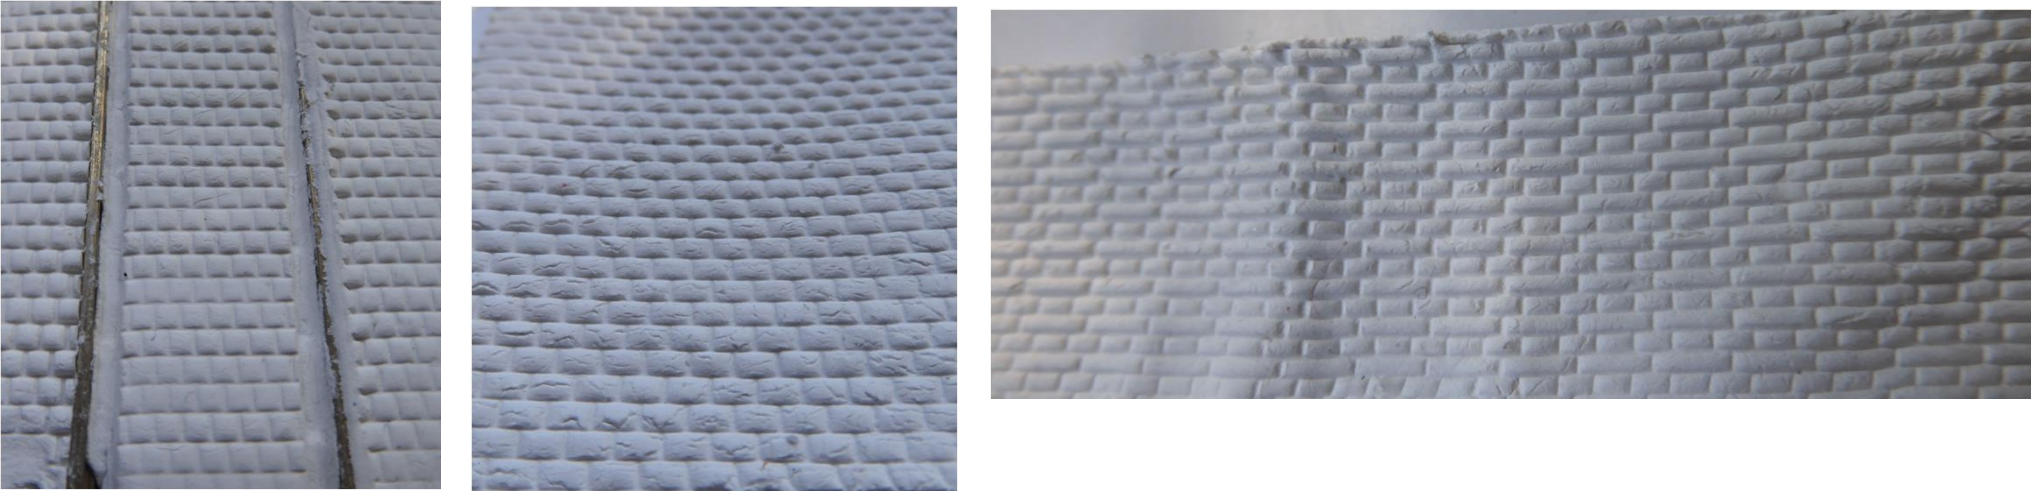

Klebt nicht auf den Rollen. Leichte farbliche Nachbehandlung.

**Super Sculpey grau**

Sehr gute Abbildung. Leichte Handhabung. Dicke und Dünne Verarbeitung möglich. Bleibt lange anpassbar durch Ofenhärtung (150°/15min.).

Klebt nicht auf den Rollen. Leichte farbliche Nachbehandlung.

Musterbilder

DAS Stone dunkelgrau

Piccolino weiss

FIMO air BASIC weiss

**efa plast hellgrau**

**Super Sculpey grau**